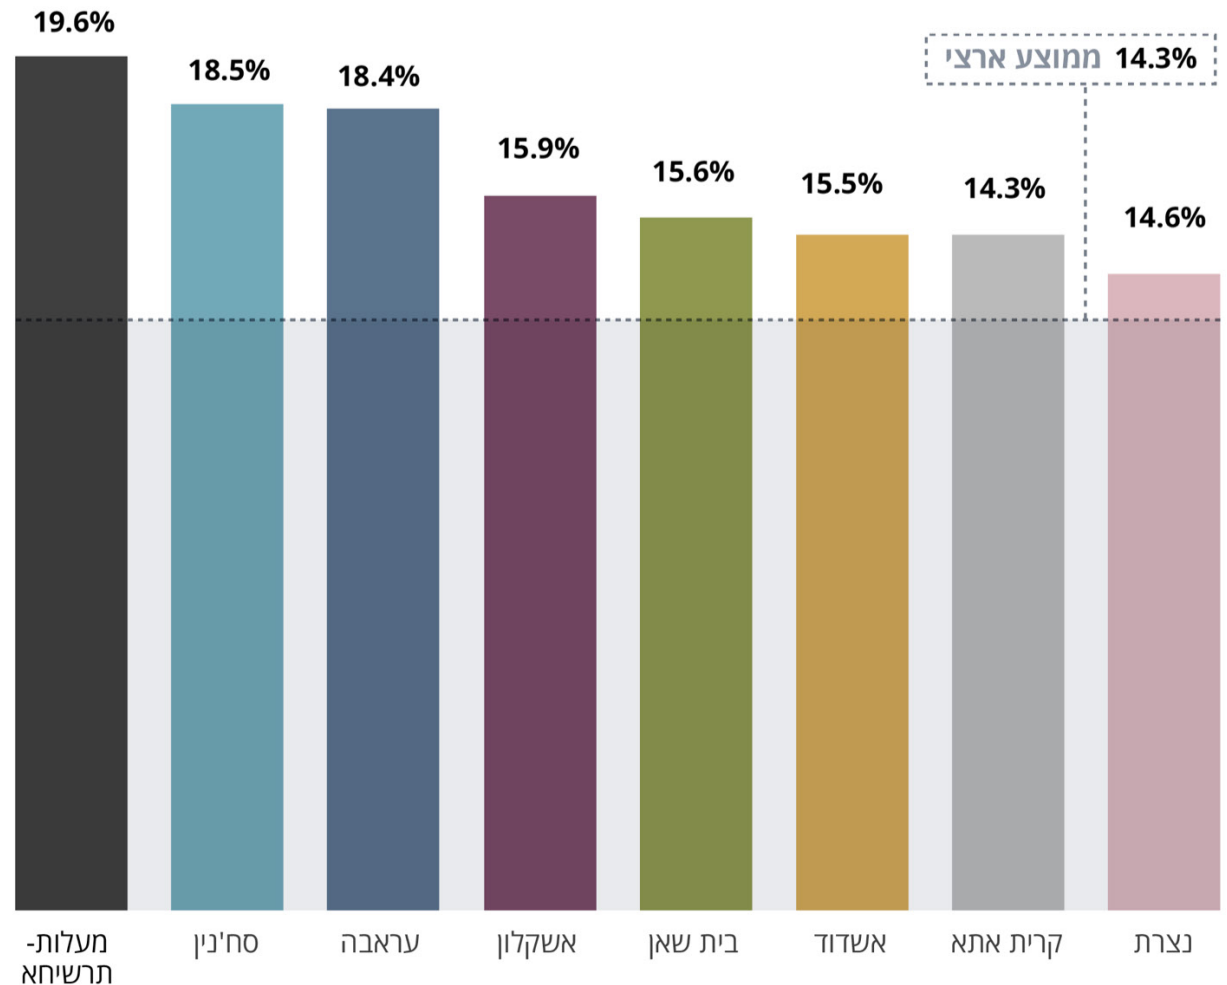

חמש יחידות על המפה

## שוברות את תקרת הזכוכית

ערים באשכול סוציו-אקונומי 5 ומטה שחצו את הממוצע הישראלי

שיעור הבוגרים שנבחנו בבחינת הבגרות במתמטיקה ברמה של 5 יחידות, 2017

**שיעור הבוגרים שנבחנו בבחינת הבגרות במתמטיקה ברמה של 5 יחידות לפי מצב (אשכול) חברתי-כלכלי, מול 2012, באחוזים**