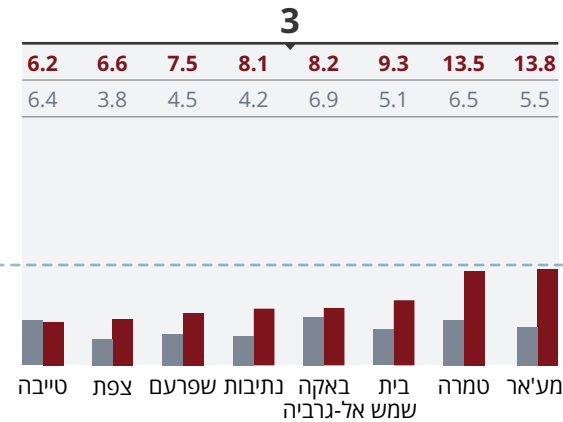

חמש יחידות על המפה

## שוברות את תקרת הזכוכית

ערים באשכול סוציו-אקונומי 5 ומטה שחצו את הממוצע הישראלי

שיעור הבוגרים שנבחנו בבחינת הבגרות במתמטיקה ברמה של 5 יחידות, 2017

**שיעור הבוגרים שנבחנו בבחינת הבגרות במתמטיקה ברמה של 5 יחידות לפי מצב (אשכול) חברתי-כלכלי, מול 2012, באחוזים**