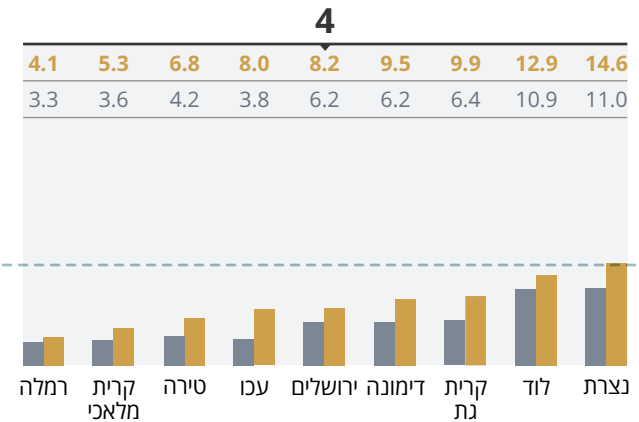

חמש יחידות על המפה

## שוברות את תקרת הזכוכית

ערים באשכול סוציו-אקונומי 5 ומטה שחצו את הממוצע הישראלי

שיעור הבוגרים שנבחנו בבחינת הבגרות במתמטיקה ברמה של 5 יחידות, 2017

**שיעור הבוגרים שנבחנו בבחינת הבגרות במתמטיקה ברמה של 5 יחידות לפי מצב (אשכול) חברתי-כלכלי, מול 2012, באחוזים**