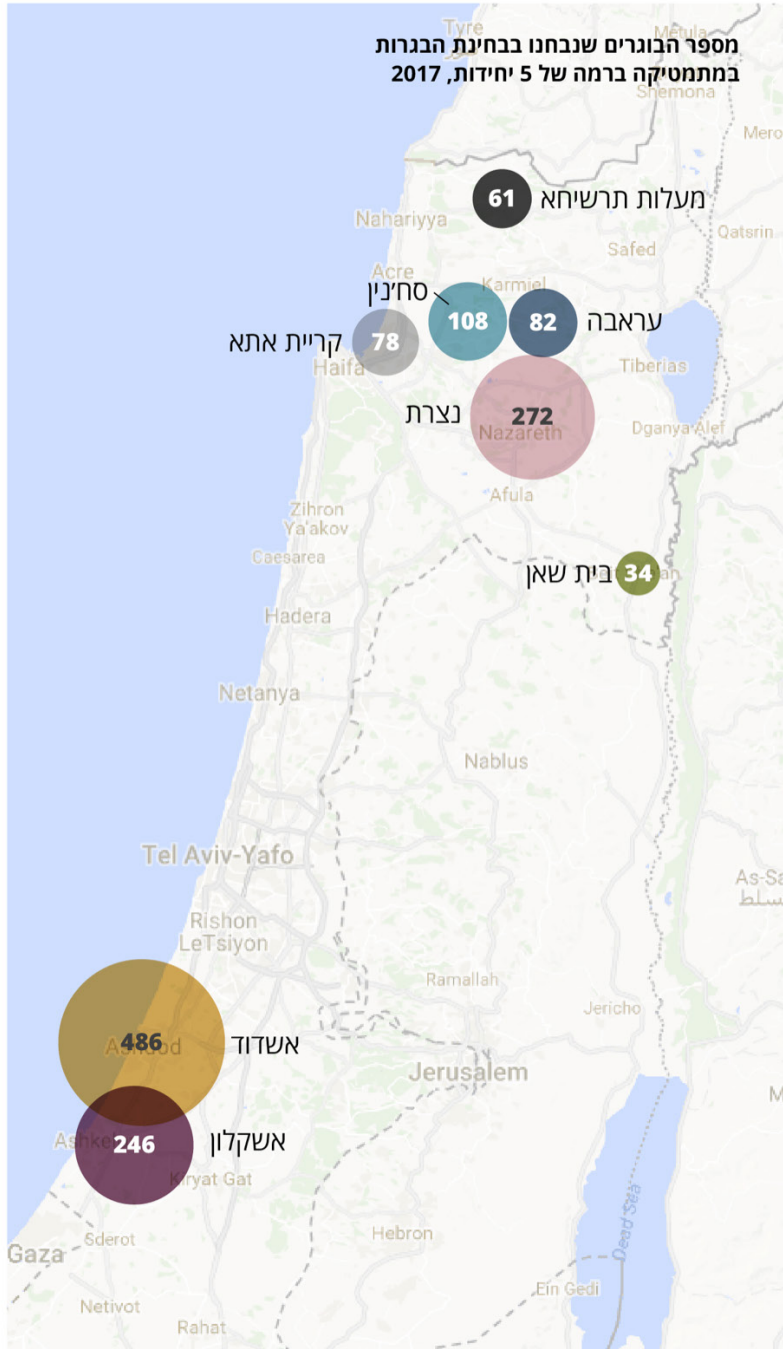

חמש יחידות על המפה

## שוברות את תקרת הזכוכית

ערים באשכול סוציו-אקונומי 5 ומטה שחצו את הממוצע הישראלי

שיעור הבוגרים שנבחנו בבחינת הבגרות במתמטיקה ברמה של 5 יחידות, 2017

**שיעור הבוגרים שנבחנו בבחינת הבגרות במתמטיקה ברמה של 5 יחידות לפי מצב (אשכול) חברתי-כלכלי, מול 2012, באחוזים**